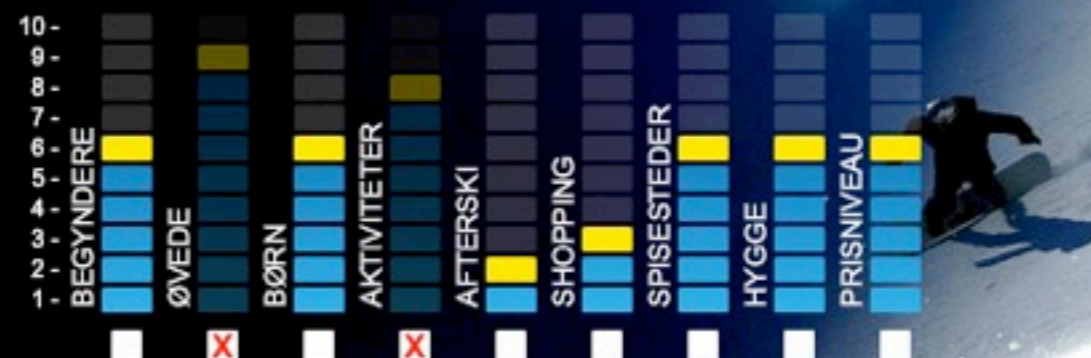

Du kan vælge præcist leveringstidspunkt, når du går til kassen

▶ Gå til kassen

ski® hojmark

Skirejsemål med Højmark Rejser

Her får du den komplette og overskuelige oversigt over vores skirejsemål. Højmark Rejser er Danmarks største arrangør af skirejser til Alperne, og vi er repræsenteret med vores dygtige og veluddannede guider på 10 skidestinationer i Østrig og to steder i Italien.

Du er her: [Forside](#) → [Skirejsemål](#)

 [Sitemap](#)

Italien

- Canazei
- Livigno

Østrig

- Bad Gastein
- Fieberbrunn
- Flachau
- Lofer
- Maria Alm
- Saalbach
- Schladming
- St. Anton
- St. Johann
- Wagrain
- Zell am See

- Korte skiferier

DESTINATIONSVÆLGEREN

Find det skirejsemål der passer til dig. Start med at deaktivere de kriterier, som ikke skal indgå i din søgning, med et klik i det hvide felt.

Bestil magasin her

Zell am See - Match 84 %

Juniorrabatter - Gletscherskiløb - Fantastisk natur

Zell am See er med sit alsidige område, et livligt byliv og den betagende natur, en klassiker i sig selv. I år kan vi præsentere mange nye og spændende nyheder i byen, så du kan få det bedste ud af din skiferie!